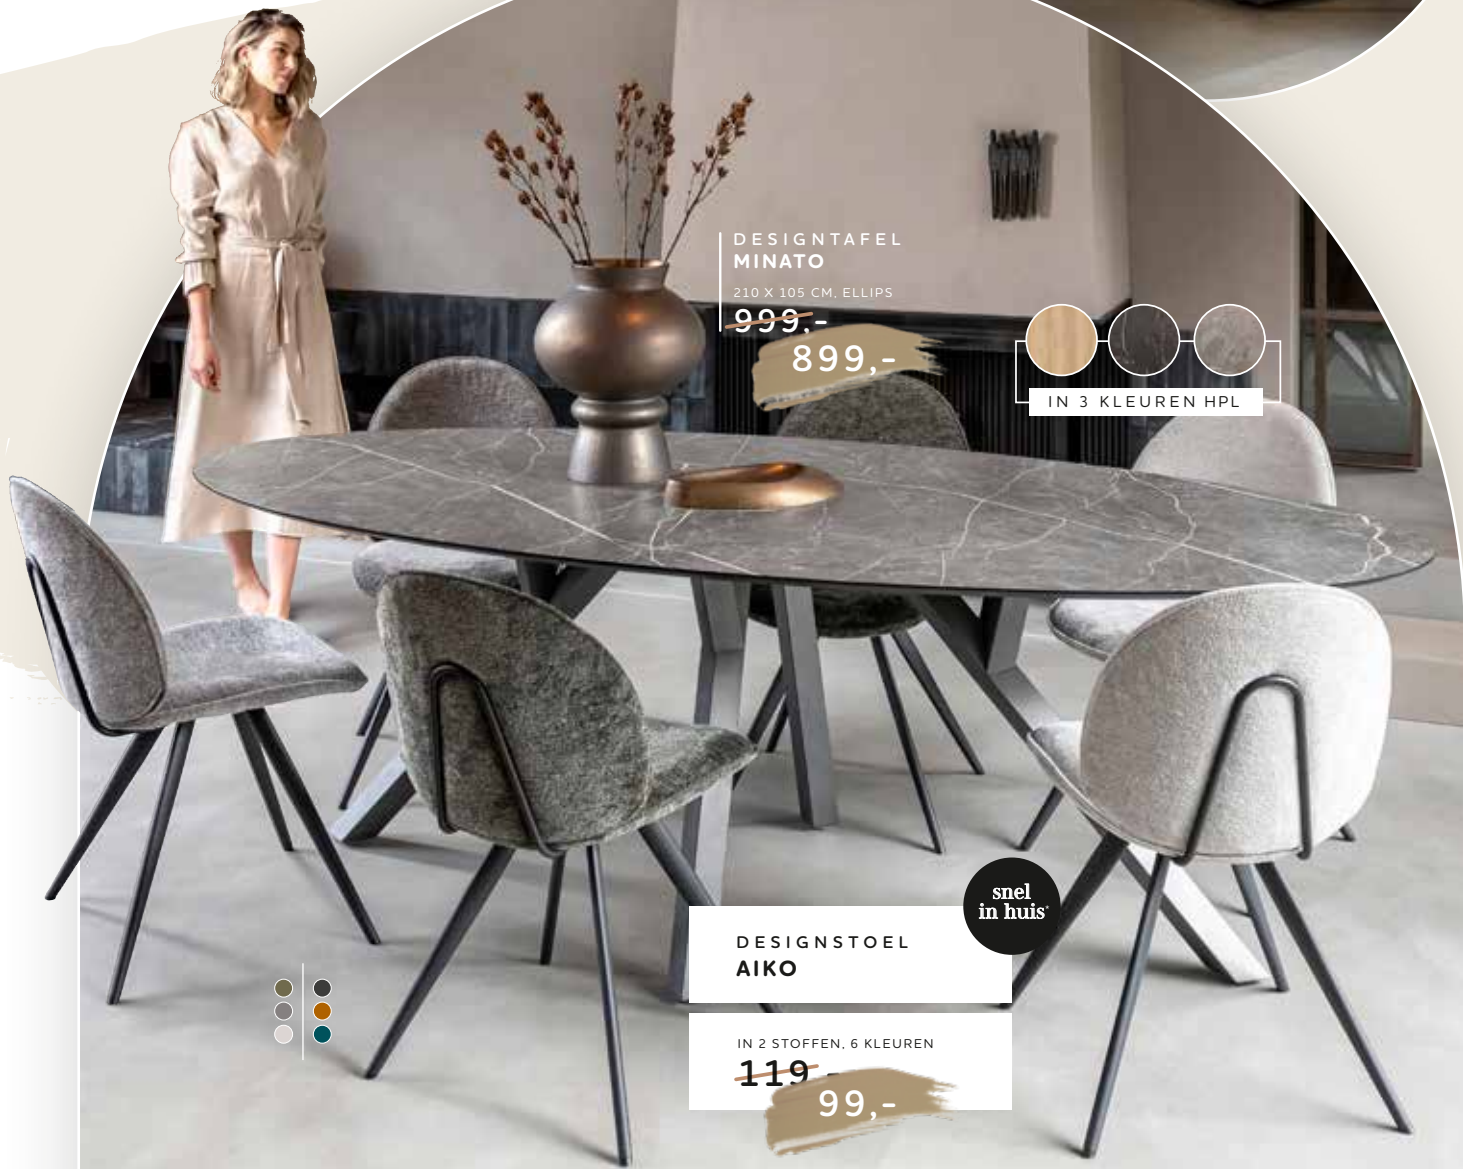

DESIGNTAFEL
MINATO

210 X 105 CM, ELLIPS

~~999,-~~
899,-

IN 3 KLEUREN HPL

snel
in huis

DESIGNSTOEL
AIKO

IN 2 STOFFEN, 6 KLEUREN

~~119,-~~
99,-